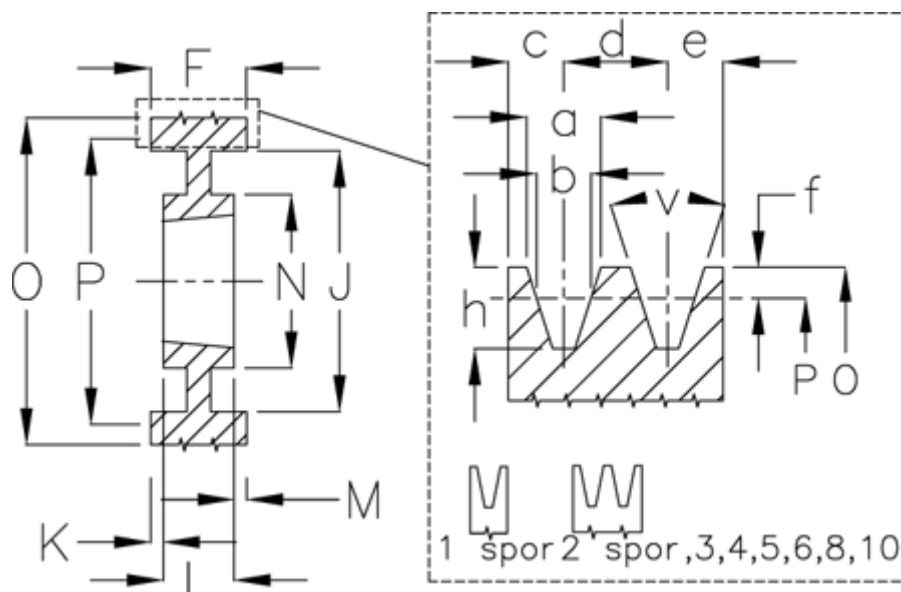

Varenummer: 604111031505
 Beskrivelse: Kileremsskive SPB 315/5 TL3535

Mål

a	= 16.3	f	= 3.5	N	= 175
Antal spor	= 5	F	= 101	O	= 322.0
b	= 14.0	For bøsning	= 3535	P	= 315
Bøsning ø max.	= 90	h	= 17.5	Type	= SPB
c	= 12.5	J	= 272	v (grader)	= 38
d	= 19.0	K	= 6		
e	= 12.5	L	= 89		
E	= 25	m	= 6		